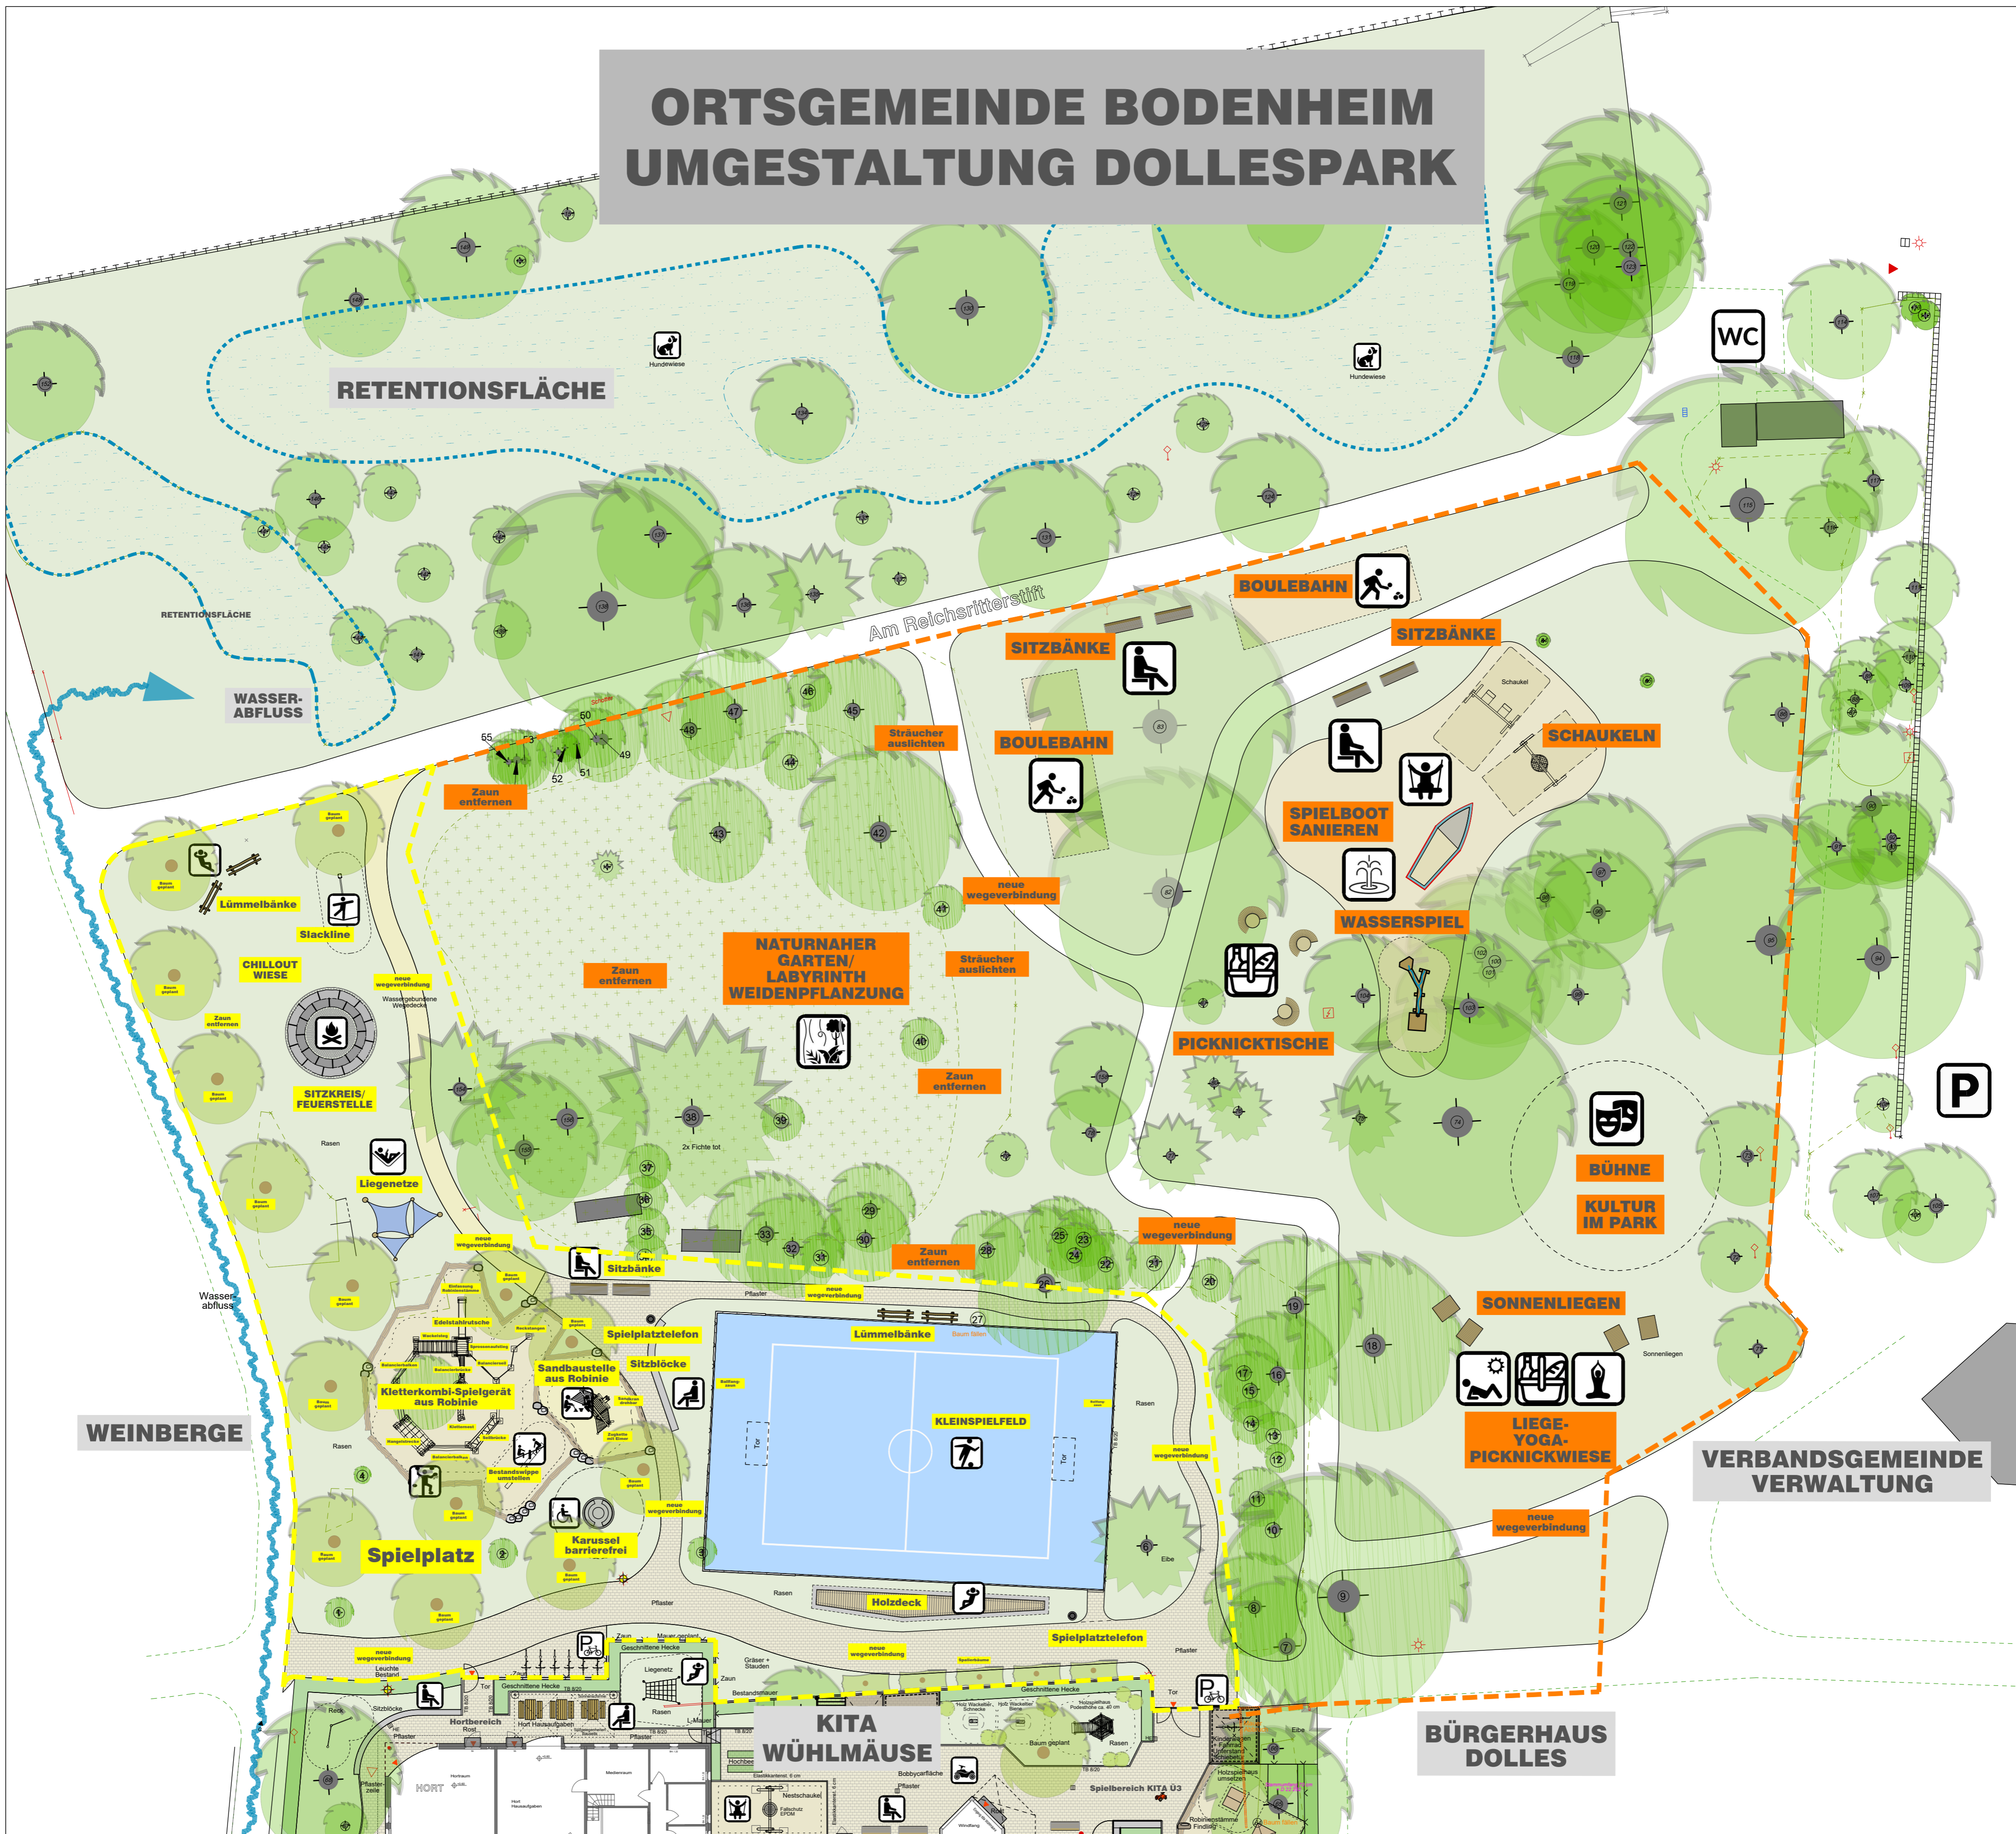

ORTSGEMEINDE BODENHEIM UMGESTALTUNG DOLLESPARK