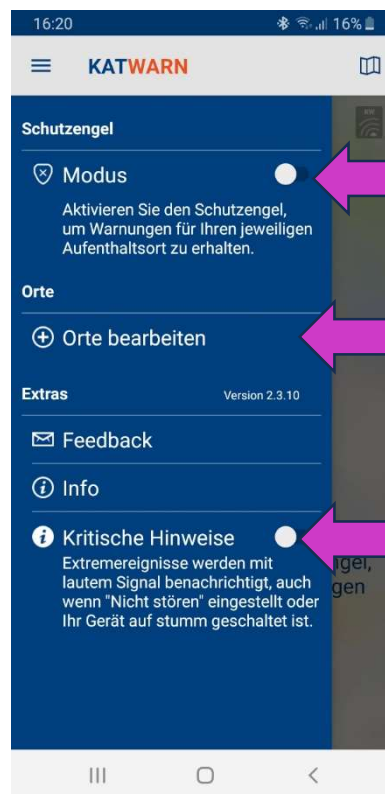

Digital Mobil Handy & Tablet Treff

2. KATWARN

Mit **Katwarn** werden Warnungen vom Zivil und Katastrophenschutz in Gefahrensituationen verbreitet (z.B. bei Großbrand, Bomben, Umweltkatastrophe), hauptsächlich über eine Smartphone App, aber auch über andere Kanäle. Seit 2011 ist Katwarn in Deutschland in verschiedenen Regionen sowie auf Bundesebene im Einsatz.

Als Entwicklung der Frauenhofer Gesellschaft unterliegt Katwarn einer steten wissenschaftlichen Weiterentwicklung im Austausch mit Behörden, Sicherheitsorganisationen und Industrie. Dabei wird streng darauf geachtet, dass alle Datenschutzgesetze eingehalten werden.

Quelle: Wikipedia

**Warnapp
aktivieren**

Orte hinzufügen

**Kritische
Hinweise
sofort
melden!**