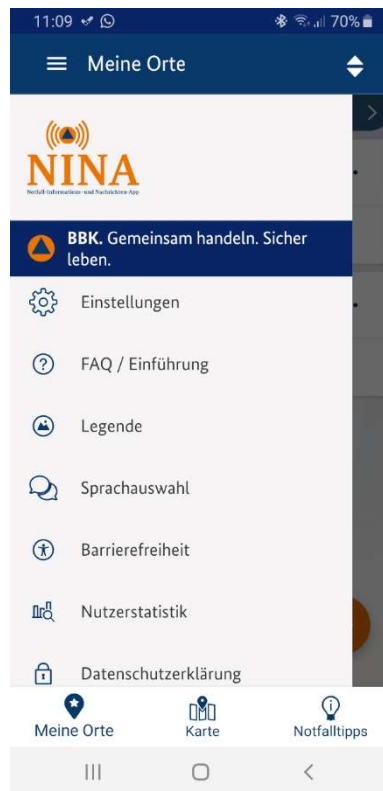

**android**

**Apple**

**WarnApps  
&  
Cell Broadcast**

**NINA  
Katwarn  
Cell Broadcast**

## Digital Mobil Handy & Tablet Treff

### 1. NINA

Mit der Notfall-Informations- und Nachrichten-App des Bundes, kurz Warn-App NINA, erhalten Sie wichtige Warnmeldungen des Bevölkerungsschutzes für unterschiedliche Gefahrenlagen wie zum Beispiel Gefahrstoffausbreitung oder einen Großbrand. Wetterwarnungen des Deutschen Wetterdienstes und Hochwasserinformationen der zuständigen Stellen der Bundesländer sind ebenfalls in die Warn-App integriert.

Quelle: *Bundesamt für Bevölkerungsschutz und Katastrophenhilfe*

Die NINA-App kann aus Google-Play oder dem App-Store geladen werden.

Die Einstellungen für Android- und Apple-Handys sind auf den nachfolgenden Internetseiten detailliert beschrieben: